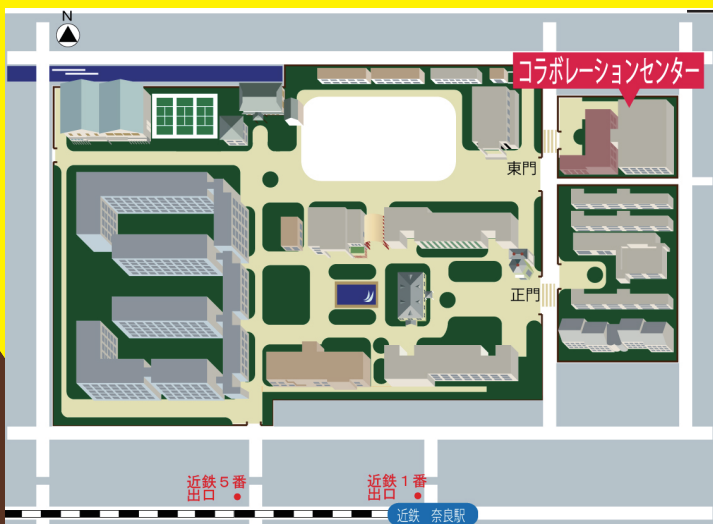

事前申込みは不要です。大学構内に駐車スペースはございませんので公共交通機関をご利用ください。

Nara Women's

2010.11.8 (MON)

14:00-16:00 (13:30 開場)

奈良女子大学コラボレーションセンター3F
Z306教室

第8回 研究フォーラム

1. 「まほろば・けいはんな科学ネットワーク活動について
～文化としての科学の普及をめざして～」
奈良女子大学 教授 小林毅
2. 「サイエンスライブ in 枚方を実施して」
枚方市教育委員会 主幹 木場寛典
3. 「まほろば・けいはんな科学ネットワークへの期待」
天理市教育委員会 指導主事 中島彰子
4. 「科学絵本『奈良の都の木簡』を製作して」
関西文化学術研究都市推進機構 調査役 鵜飼雅則