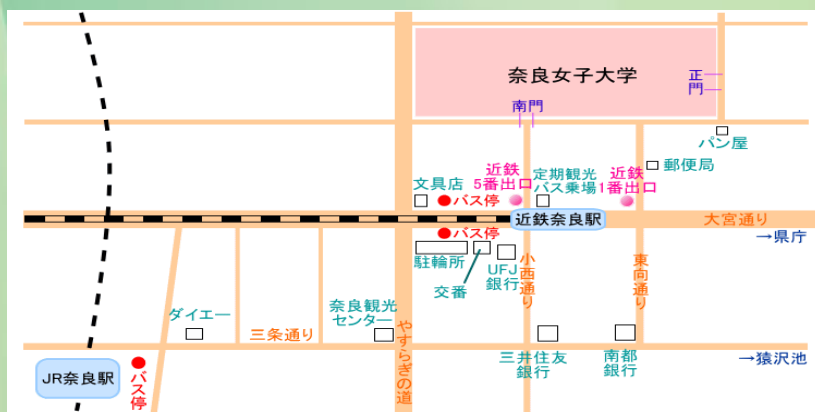

# 災害とジェンダー —台湾と韓国の事例から—

日時: 2012年4月25日(水) 14:40~16:10  
会場: 奈良女子大学文学部南棟2階LL3教室(S230)

- 報告1 蕭媽媽氏 (台湾国立清華大学副教授、ジェンダーと社会研究室主任)  
テーマ「台湾の災害と女性」

映画上映: 2009年八八水害の女性監督ドキュメンタリー(30~40分程度の簡略版)  
「築窩的女人(The Women's Nest)」 \* 英文・中文字幕付き

- 報告2 松岡悦子氏 (本学教授、センター運営委員)  
テーマ「韓国の災害とジェンダー」

\* 通訳つき、日本語レジュメ有。終了後、夕食会をします。

【アクセス】 近鉄奈良駅1番出口より徒歩5分。正門入ってすぐ左手の建物の2階です。

地図はこちら

【お問い合わせ先】

奈良女子大学 アジア・ジェンダー文化学研究センター

〒630-8506 奈良市北魚屋東町 Tel: 0742-20-3611 Fax: 0742-20-3612 E-mail: a-gender.c@cc.nara-wu.ac.jp