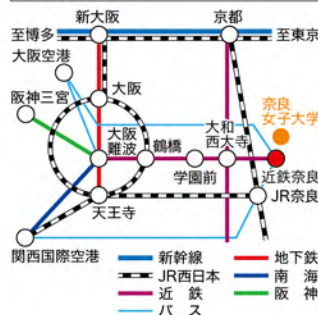

国立大学法人

奈良女子大学

[文学部] 人文社会学科/言語文化学科/人間科学科
[理学部] 数物科学科/化学生命環境学科
[生活環境学部] 食物栄養学科/心身健康学科/情報環境学科/住環境学科/生活文化学科

〒630-8506 奈良市北魚屋西町 E-mail

TEL:0742-20-3353 nyusika@jimu.nara-wu.ac.jp

<http://www.nara-wu.ac.jp/>

携帯電話サイト
「がんばれ国公立大学受験生」
奈良女子大学ページ
<http://daigaku.jp/nara-wu/>

Access

※本学に駐車場はございませんので、公共交通機関をご利用ください。