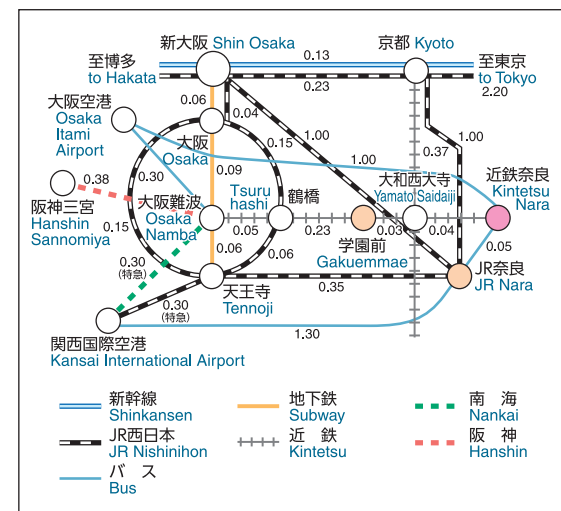

所在地 Contact Addresses and Numbers

■奈良国立大学機構

区分	所在地	電話番号	FAX番号
事務局	※(1)	0742(20)3204	0742(20)3205
総務課		0742(20)3692	
企画課		0742(20)3206	0742(20)3772
人事課		0742(20)3213	0742(20)3217
財務課		0742(20)3223	0742(20)3224
施設課		0742(20)3383	
情報課		0742(20)3989	
奈良カレッジ連携推進センター			
国際戦略センター	※(2)	0742(20)3736	0742(20)3309
環境安全管理センター		0742(20)3558	0742(20)3224
経営戦略室	※(1)	0742(20)3525	
監査室		0742(20)3334	
連携教育開発センター	※(3)	0742(20)3525	

■奈良女子大学

区分	所在地	電話番号・FAX番号
事務局	※(1)	TEL 0742(20)3204 FAX 0742(20)3205
総務課		TEL 0742(20)3762 FAX 0742(20)3958
研究協力課		TEL 0742(20)3747 FAX 0742(20)3309
国際課	※(2)	TEL 0742(20)3233 FAX 0742(20)3234
学務課		TEL 0742(20)3244 FAX 0742(20)3370
学生生活課		TEL 0742(20)3353 FAX 0742(20)3354
入試課		TEL 0742(20)3320 FAX 0742(20)3248
学術情報課		TEL 0742(20)3328 FAX 0742(20)3234
文学部	※(2)	TEL 0742(20)3257 FAX 0742(20)3234
理学部		TEL 0742(20)3498 FAX 0742(20)3234
生活環境学部		TEL 0742(20)3582 FAX 0742(20)3234
工学部		TEL 0742(20)3911 FAX 0742(20)3234
大学院人間文化総合科学研究科		TEL 0742(20)3303 FAX 0742(20)3250
学術情報センター(附属図書館)	※(2)	TEL 0742(20)3251
情報基盤センター		TEL 0742(20)3241
アドミッションセンター		

区分	所在地	電話番号・FAX番号
保健管理センター	※(2)	TEL 0742(20)3782 FAX 0742(20)3782
臨床心理相談センター	※(1)	TEL 0742(20)3584 FAX 0742(20)3584
社会連携センター	※(1)	TEL 0742(20)3968 FAX 0742(20)3958
STEAM・融合教育開発機構(RISE)	※(1)	TEL 0742(20)3266 FAX 0742(20)3266
ダイバーシティ推進センター	※(2)	TEL 0742(20)3344 FAX 0742(20)3344
男女共同参画推進機構	※(1)	TEL 0742(20)3204 FAX 0742(20)3205
大和・紀伊半島学研究所	※(1)	TEL 0742(20)3687 FAX 0742(20)3687
共生科学研究センター		
古代学・聖地学研究センター	※(2)	TEL 0742(20)3779 FAX 0742(20)3779
なら学研究センター		
教育システム研究開発センター	※(2)	TEL 0742(20)3352 FAX 0742(20)3611
アジア・ジェンダー文化研究センター		TEL 0742(20)3612
岡数学研究所		TEL 0742(20)3020
動物実験施設		TEL 0742(20)3762

※(1) 〒630-8506 奈良市北魚屋東町 Kitauoya-higashimachi, Nara City
※(2) 〒630-8506 奈良市北魚屋西町 Kitauoya-nishimachi, Nara City
※(3) 〒630-8528 奈良市高畑町 Tkabatake-cho, Nara City

区分	所在地	電話番号	FAX番号
寄宿寮	〒630-8284 奈良市半田横町14	0742(24)4080	
国際学生宿舎	14, Handayokomachi, Nara City		
国際交流会館	〒630-8252 奈良市北小路町	0742(20)3747	
Kitakoji-cho, Nara City			
NWU奈良会館	〒630-8113 奈良市法蓮町772-1		
NWU Nara House	772-1, Horen-cho, Nara City		
附属幼稚園	〒631-0036 奈良市学園北1丁目16番14号	0742(45)7261	0742(40)2161
1-16-14, Gakuemaki, Nara City			
附属小学校	〒631-0024 奈良市百楽園1丁目7番28号	0742(45)4455	0742(40)2160
1-7-28, Hyakurakuen, Nara City			
附属中等教育学校	〒630-8305 奈良市東紀寺町1丁目60番1号	0742(26)2571	0742(20)3660
1-60-1, Higashikidera-cho, Nara City			
東吉野自然環境研究施設	〒633-2432 奈良県吉野郡東吉野村大字津川字今西ノ上297の3	0746(42)1062	
Higashiyoshino Environment Study Institution	297-3, Aza-Imanishinoue Oaza-Kotsugawa, Higashiyoshino-mura, Yoshino-gun, Nara Prefecture		
大和・紀伊半島学研究所分室	〒633-2433 奈良県吉野郡東吉野村大字三尾51の1	0746(43)9800	
Branch Institute for YAMATO and Ki-peninsula studies	51-1, Oaza-Mio, Higashiyoshino-mura, Yoshino-gun, Nara Prefecture		

令和5年度 学年暦 Calendar 2023-24